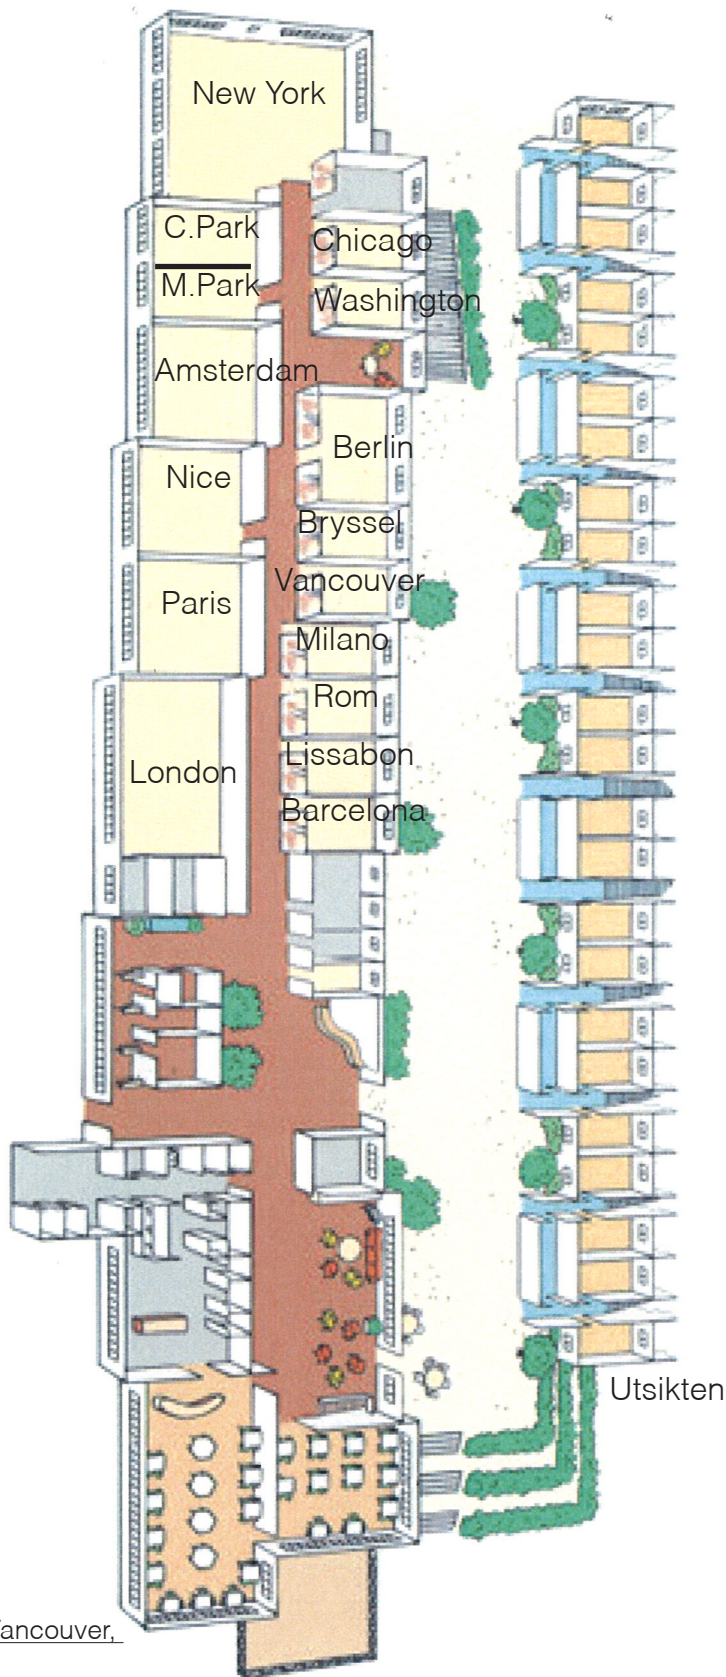

Öar = 24 personer

Utsikten

22,5m², 5x4,5m,

Sammanträde = 10 personer

China Town

30m², 5x6m,

Fåtöljer utan bord för 12 personer

Barcelona, Lissabon, Rom, Milano, Vancouver,

Bryssel, Washington,

Chicago & Central Park

24,m², 4x6m, höjd 3,33m

Sammanträde = 10 personer

Millenium Park

20m², 4x5m, höjd 3,33m

Sammanträde = 10 personer

SIGTUNA HÖJDEN

lokalöversikt

China Town

Ett annorlunda
kreativt mötesrum
för 12 pers.